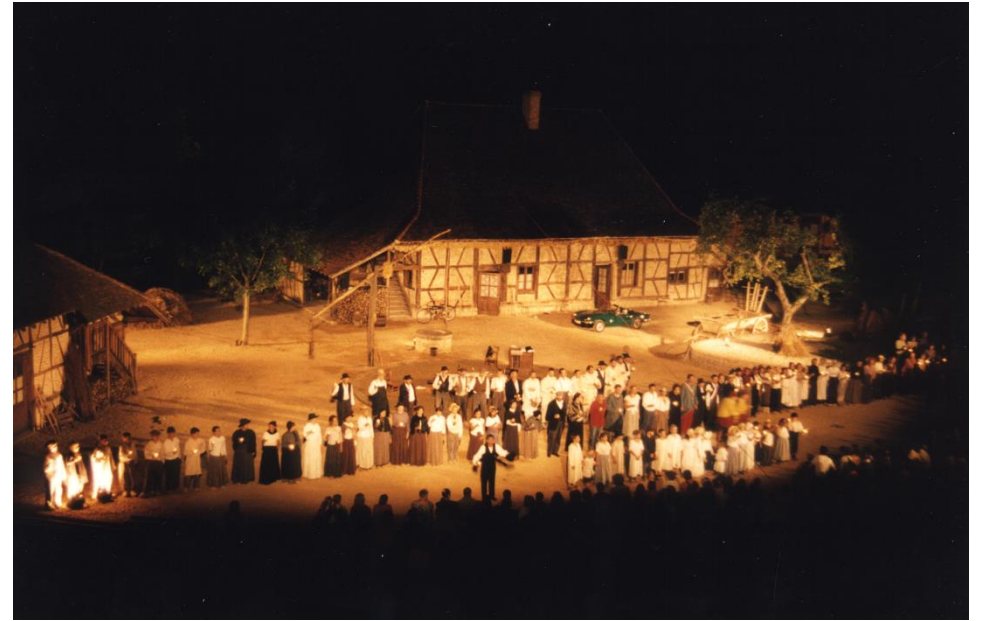

La Grange Rouge

Retour en images depuis 1985

De 1985 à 2016

La Grande Moisson

1998-2000

La Grande Moisson (suite)

K-ravane (2011)

à Lons-le-Saunier, Bletterand, Maison des Etangs, Bellevesvre, Monthay,
Torpes, Dampierre, Mervans, Montret, Sornay et la Grange Rouge

K-banes (2014)

à Cuiseaux, Louhans, St Germain

K-banes (2014)

final à La Grange Rouge

Puces (photos de 2004 à 2015)

Spectacles – Concerts

Détours de Bresse

Trad en Fête