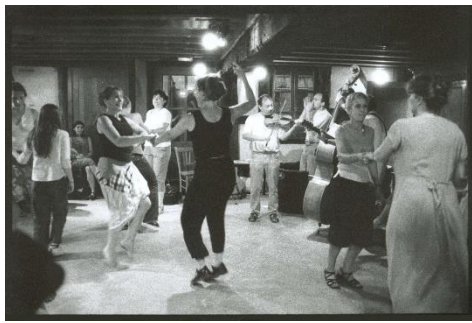

K-banes (2014)

à Cuiseaux, Louhans, St Germain

K-banes (2014)

final à La Grange Rouge

Puces (photos de 2004 à 2015)

Spectacles – Concerts

Détours de Bresse

Trad en Fête

34^e édition en 2016

Gestes & goûts

Stage de cuisine et artisanat ancien