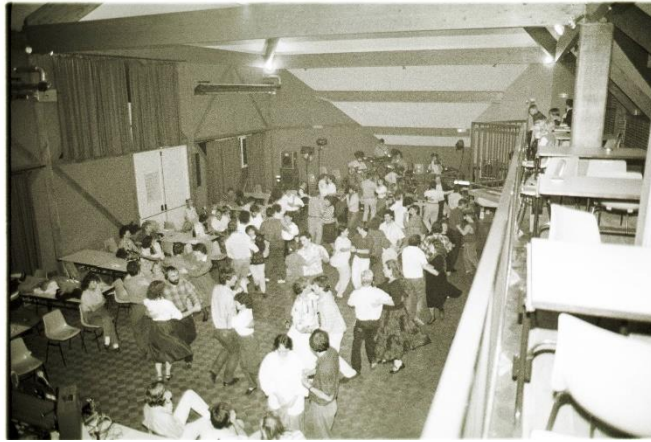

La Grange Rouge

Retour en images depuis 1985

De 1985 à 2016

La Grande Moisson

1998-2000

La Grande Moisson (suite)

K-ravane (2011)

à Lons-le-Saunier, Bletterand, Maison des Etangs, Bellevesvre, Monthay,
Torpes, Dampierre, Mervans, Montret, Sornay et la Grange Rouge

K-banes (2014)

à Cuiseaux, Louhans, St Germain

K-banes (2014)

final à La Grange Rouge

Puces (photos de 2004 à 2015)

Spectacles – Concerts

Détours de Bresse

Trad en Fête